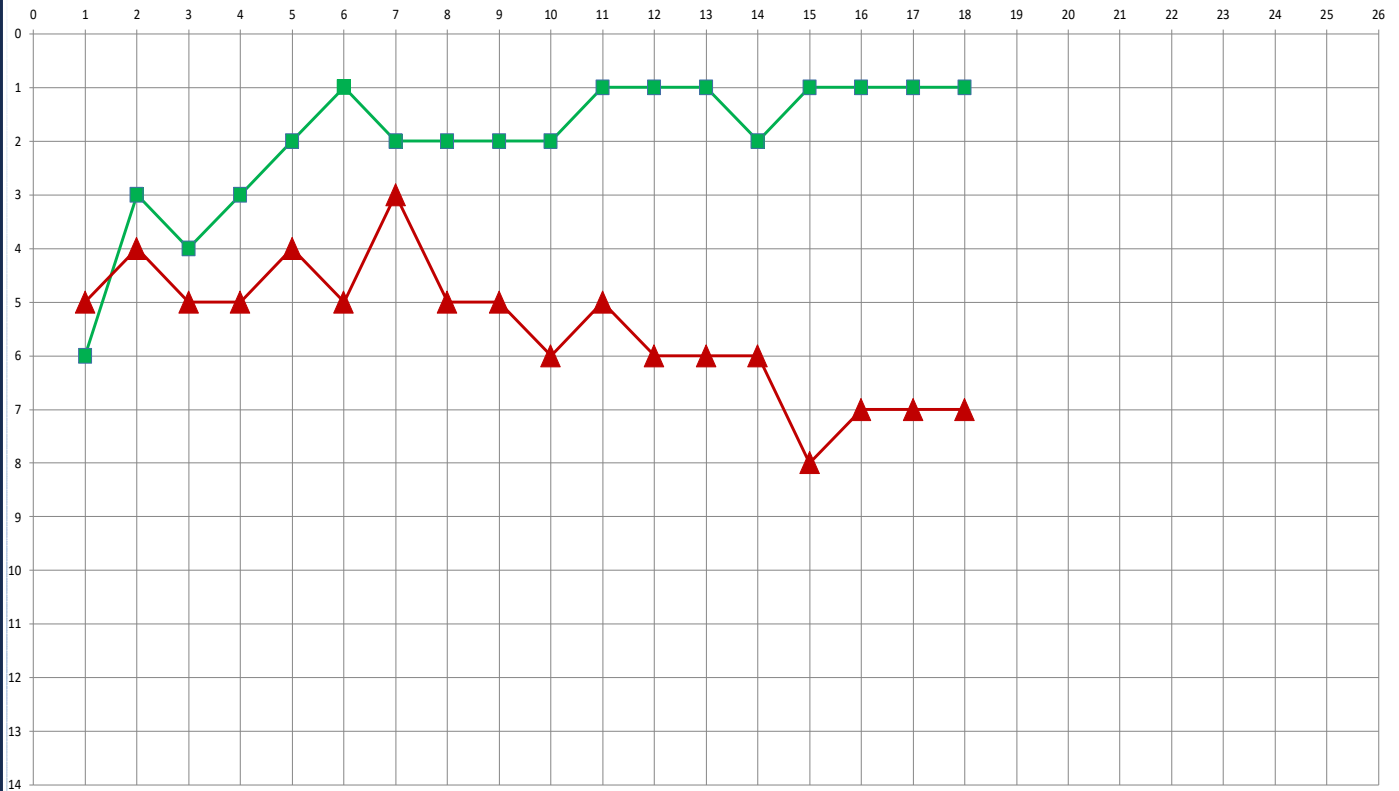

Fieberkurve

■ Thalfang/Berglicht ▲ SG Haag II

SG THALFANG/BERGLICHT	ALLE SPIELE	HEIMSPIELE	AUSWÄRTSSPIELE
SPIELE INSGESAMT	18	9	9
PUNKTE/MAX. MÖGLICH	46/54	22/27	24/27
SIEGE	15	7	8
UNENTSCIEDEN	1	1	0
NIEDERLAGE	2	1	1
TORE/GEAGENTORE	58:17	31:8	27:9